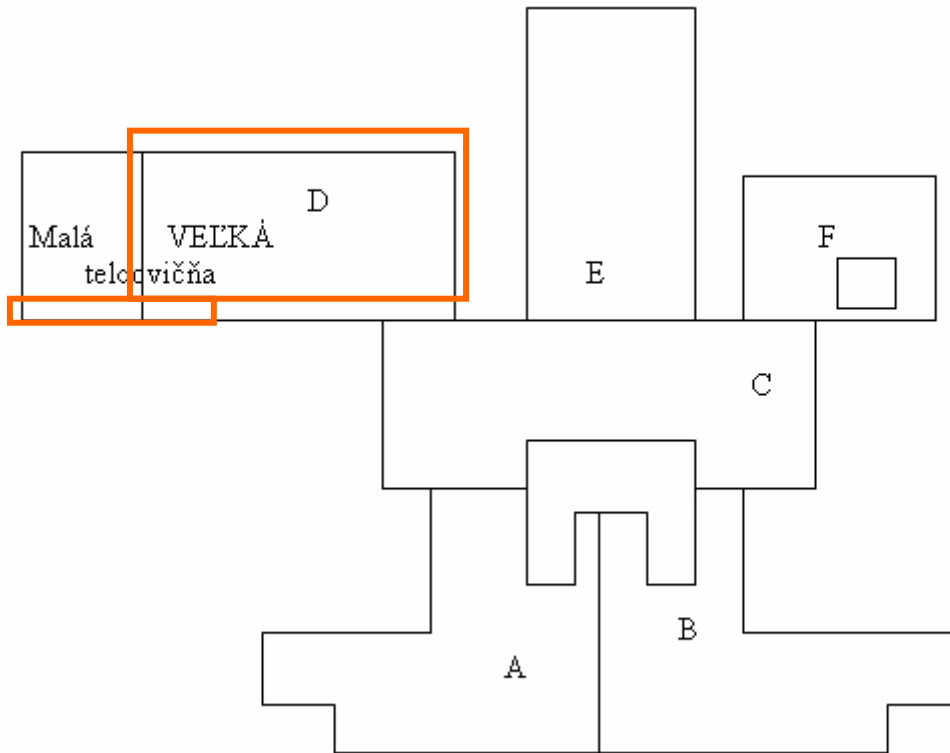

PRÍLOHA Č. 1b

Pôdorys školy a špecifikácia predmetu nájmu
v trakte D k nájomnej zmluve č. 249212013 s ŠŠK TYDAM, Užhorodská 1, Košice

Celkový pohľad – veľká telocvičňa

Predmet nájmu – výmera:
710,43 m²

42 m² - časť prístupovej chodby v trakte D
14,47 m² - šatňa
14,24 m² - sprcha
639,72 m² - plochy veľkej telocvične školy